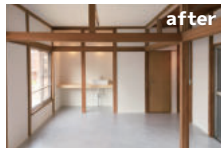

穏やかな暮らしをテーマに
人と人がつながる場

ONVO LABO
yono

after

大人も学生も
創造し探求するための
つながる場

ここにはいつも“気づき”がある
ここにはいつも“学び”がある
ここに集まると...元気になる!!

ONVOは、そんな思いが自然と生まれるような
シンプルに気持ちの良い場所づくりと、
みんなが参加できる仕組みを持ったスペースの
有効利用プロジェクトです。

穏やかな暮らしに必要な「気持ちの良い場所」を
テーマに作られた様々なONVO スペースを
活用していくのはみなさんです。
みなさんにととの「気持ちの良い場所」を
探してみてください。