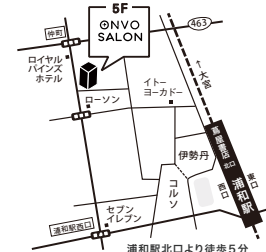

ONVO SALON URAWA (オンヴォサロン浦和) は、豊かな心で穏やかに暮らす『豊心穏暮(ほうしんおんぼ)』を旗印に暮らしのエキスパートが集まる「ものくり商事」が運営するコミュニティサロンです。みんなの「ここに住んで良かった」のために、レンタルスペースからイベントの企画など、ワクワクが詰まった穏やかな暮らしを提案いたします。

株式会社 ものくり商事
TEL: 048-822-3311 (代表)